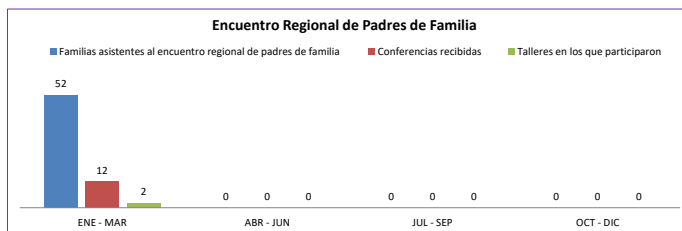

GOBIERNO MUNICIPAL DE TEPATITLÁN DE MORELOS, JALISCO
INDICADORES DE DESEMPEÑO 2016
ADULTOS MAYORES

ESCUELA COMUNITARIA ACTIVA PARA PADRES DE FAMILIA

INDICADORES	2016				TOTAL
	ENE - MAR	ABR - JUN	JUL - SEP	OCT - DIC	
Escuelas activas de padres de familia	9	6	3	12	18
Asistentes a escuelas	135	90	45	180	270
Agrupaciones participantes en la semana de la familia	3	0	0	0	3
Personas asistenes a la semana de la familia	45	0	0	0	45
Familias asistenes al encuentro regional de padres de familia	52	0	0	0	52
Conferencias recibidas	12	0	0	0	12
Talleres en los que participaron	2	0	0	0	2

Fuente: Escuela para padres DIF

	ENE - MAR	ABR - JUN	JUL - SEP	OCT - DIC
Escuelas activas de padres de familia	9	6	3	12
Asistentes a escuelas	135	90	45	180
Agrupaciones participantes en la semana de la familia	3	0	0	0
Personas asistenes a la semana de la familia	45	0	0	0
Familias asistenes al encuentro regional de padres de familia	52	0	0	0
Conferencias recibidas	12	0	0	0
Talleres en los que participaron	2	0	0	0