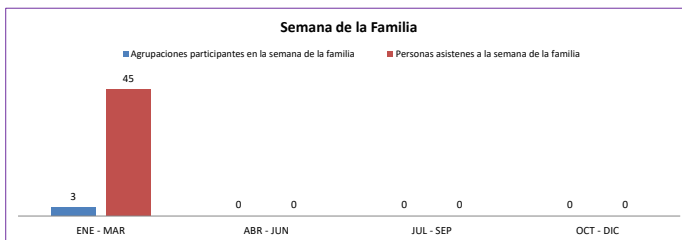

GOBIERNO MUNICIPAL DE TEPATITLÁN DE MORELOS, JALISCO
INDICADORES DE DESEMPEÑO 2016
ADULTOS MAYORES

ESCUELA COMUNITARIA ACTIVA PARA PADRES DE FAMILIA

INDICADORES	2016				TOTAL
	ENE - MAR	ABR - JUN	JUL - SEP	OCT - DIC	
Escuelas activas de padres de familia	9	6	3	12	18
Asistentes a escuelas	135	90	45	180	270
Agrupaciones participantes en la semana de la familia	3	0	0	0	3
Personas asistenes a la semana de la familia	45	0	0	0	45
Familias asistenes al encuentro regional de padres de familia	52	0	0	0	52
Conferencias recibidas	12	0	0	0	12
Talleres en los que participaron	2	0	0	0	2

Fuente: Escuela para padres DIF

	ENE - MAR	ABR - JUN	JUL - SEP	OCT - DIC
Escuelas activas de padres de familia	9	6	3	12
Asistentes a escuelas	135	90	45	180
Agrupaciones participantes en la semana de la familia	3	0	0	0
Personas asistenes a la semana de la familia	45	0	0	0
Familias asistenes al encuentro regional de padres de familia	52	0	0	0
Conferencias recibidas	12	0	0	0
Talleres en los que participaron	2	0	0	0