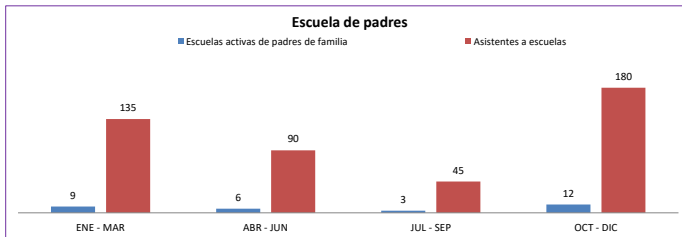

GOBIERNO MUNICIPAL DE TEPATITLÁN DE MORELOS, JALISCO
INDICADORES DE DESEMPEÑO 2016
ADULTOS MAYORES

ESCUELA COMUNITARIA ACTIVA PARA PADRES DE FAMILIA

INDICADORES	2016				TOTAL
	ENE - MAR	ABR - JUN	JUL - SEP	OCT - DIC	
Escuelas activas de padres de familia	9	6	3	12	18
Asistentes a escuelas	135	90	45	180	270
Agrupaciones participantes en la semana de la familia	3	0	0	0	3
Personas asistenes a la semana de la familia	45	0	0	0	45
Familias asistenes al encuentro regional de padres de familia	52	0	0	0	52
Conferencias recibidas	12	0	0	0	12
Talleres en los que participaron	2	0	0	0	2

Fuente: Escuela para padres DIF

	ENE - MAR	ABR - JUN	JUL - SEP	OCT - DIC
Escuelas activas de padres de familia	9	6	3	12
Asistentes a escuelas	135	90	45	180
Agrupaciones participantes en la semana de la familia	3	0	0	0
Personas asistenes a la semana de la familia	45	0	0	0
Familias asistenes al encuentro regional de padres de familia	52	0	0	0
Conferencias recibidas	12	0	0	0
Talleres en los que participaron	2	0	0	0